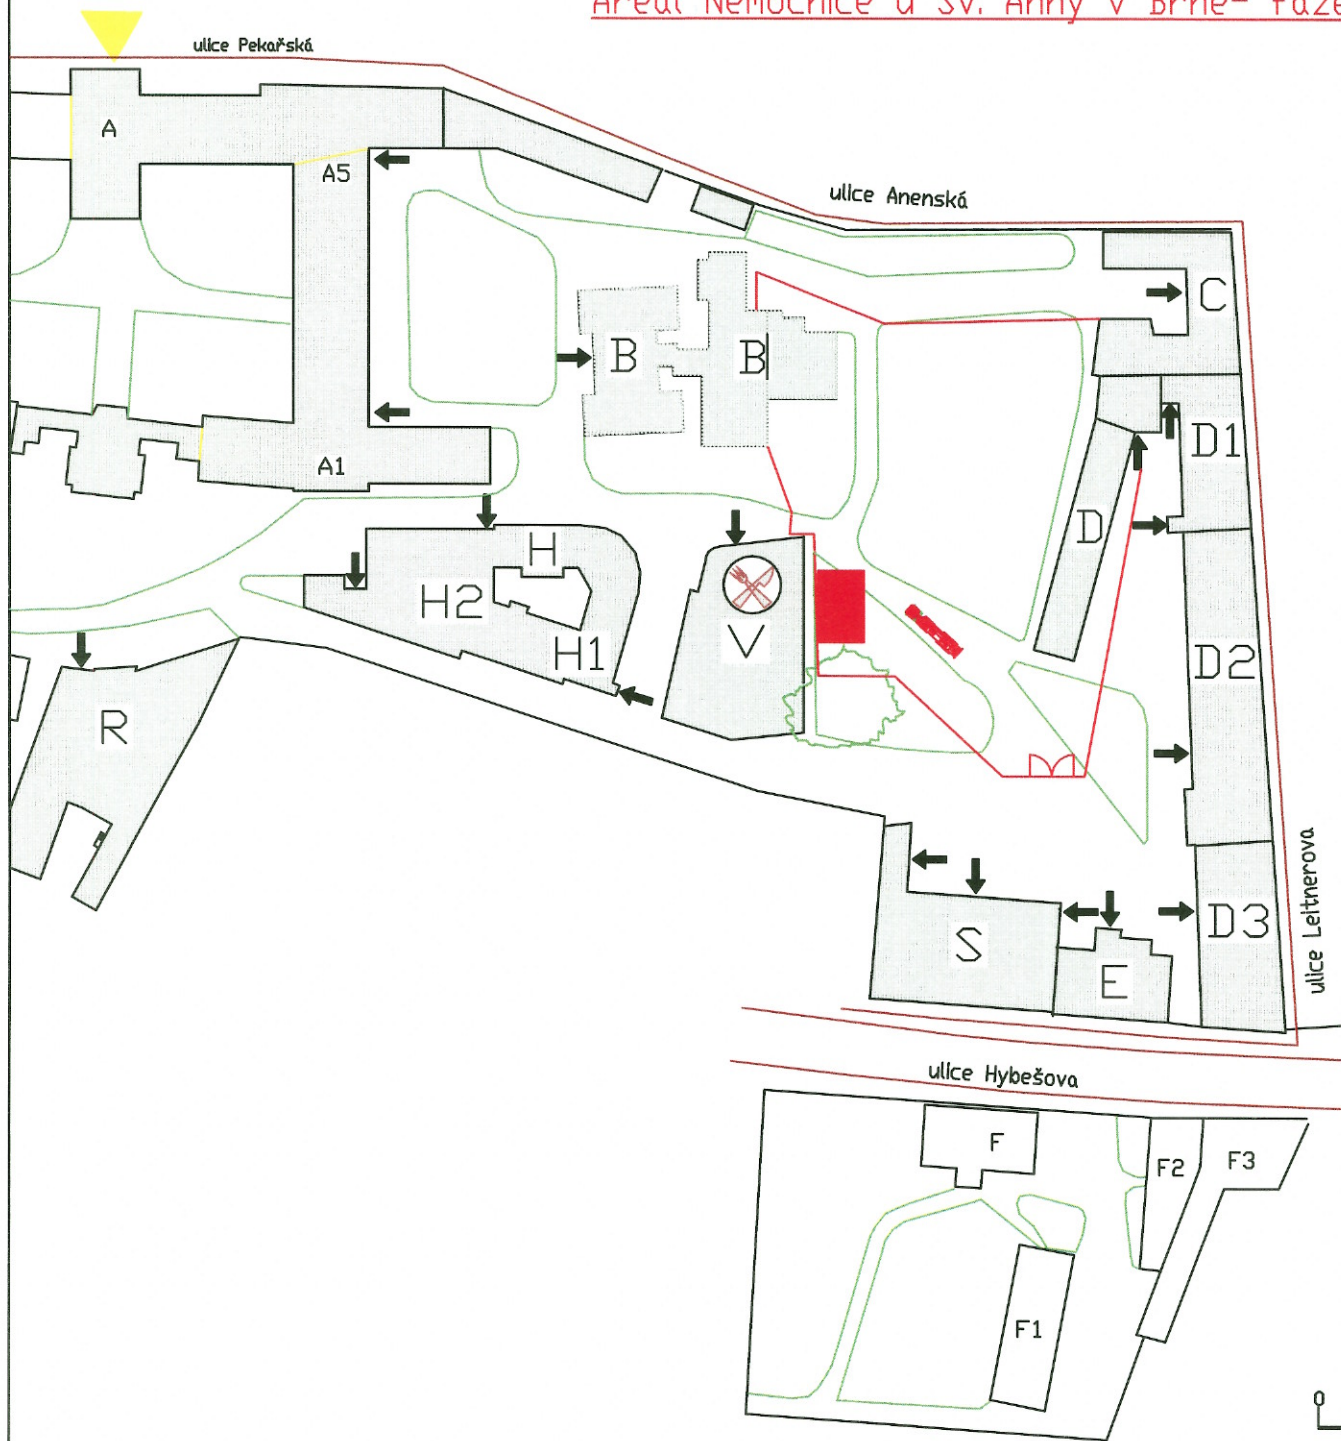

Areál Nemocnice u Sv. Anny v Brně- fáze "0"

LEGENDA

- Obrysy, popisy
- ▭ Zatravněné plochy
- OBRYŠ STAVENIŠTĚ